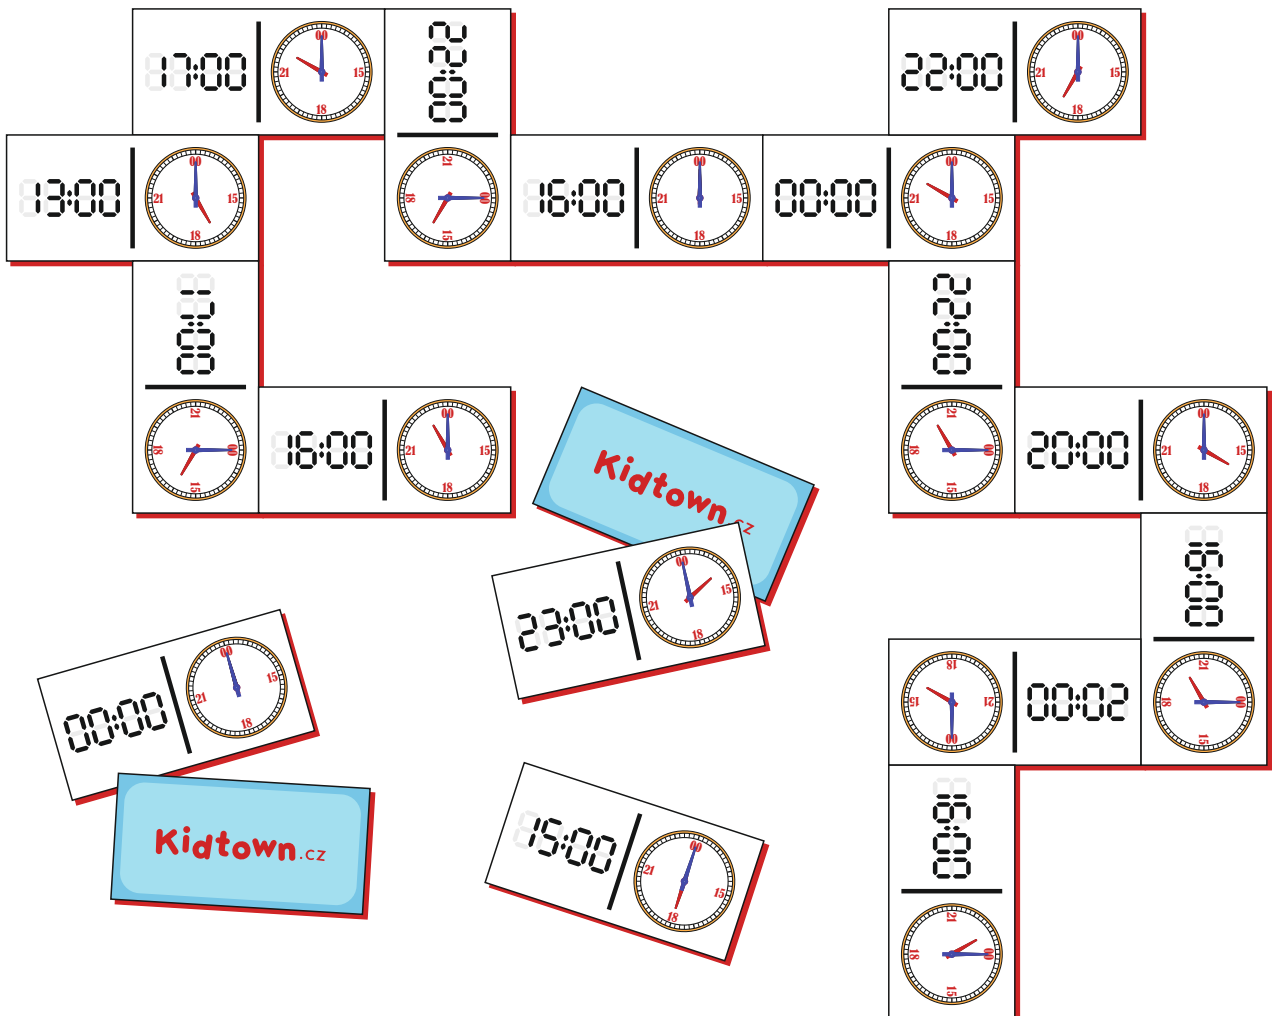

# Poznej hodiny

přikládej k sobě správně  
analogový a digitální čas

 15:00	 19:00	 15:00	 13:00	 23:00	 18:00	 15:00	 19:00
 16:00	 21:00	 14:00	 00:00	 17:00	 19:00	 21:00	 20:00
 13:00	 22:00	 16:00	 22:00	 17:00	 00:00	 13:00	 23:00
 14:00	 19:00	 17:00	 21:00	 15:00	 18:00	 23:00	 16:00
 20:00	 23:00	 13:00	 18:00	 20:00	 00:00	 14:00	 22:00
 18:00	 14:00	 21:00	 17:00	 22:00	 16:00	 00:00	 20:00