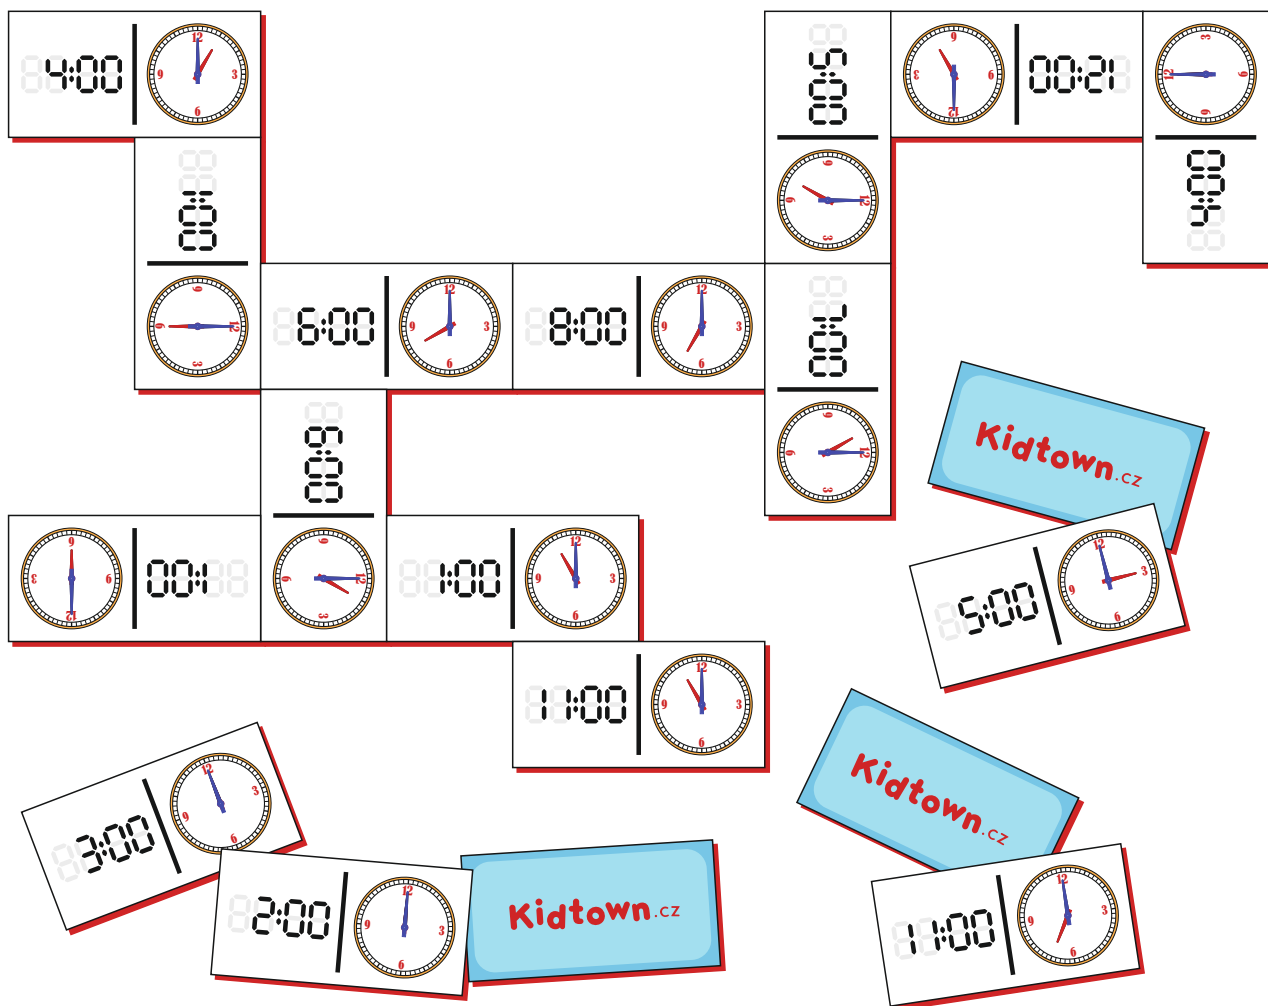

# Poznej hodiny

přikládej k sobě správně  
analogový a digitální čas

 2:00	 7:00	 9:00	 12:00	 5:00	 11:00	 8:10	 8:00
 10:00	 5:00	 3:00	 10:00	 12:20	 3:00	 7:00	 6:00
 4:00	 5:00	 1:00	 8:00	 10:00	 12:20	 11:00	 2:00
 8:00	 4:00	 6:00	 7:00	 11:00	 8:00	 11:00	 9:00
 11:00	 10:00	 3:00	 9:00	 6:00	 11:00	 4:00	 5:00
 3:00	 4:00	 6:00	 2:00	 9:00	 2:00	 12:20	 7:00